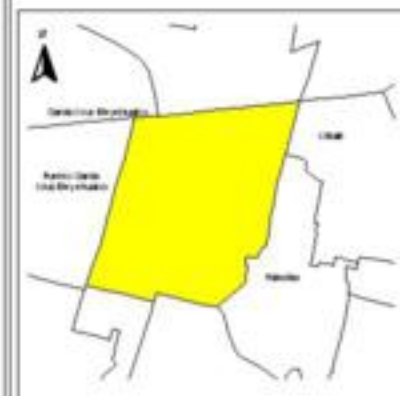

EVALUA DF
Consejo de Evaluación del
Desarrollo Social del
Distrito Federal

ÍNDICE DE DESARROLLO SOCIAL

Delegación: Iztapalapa
Colonia: Reforma Política
Grado de desarrollo: Muy Bajo

Grado de Desarrollo Social

-  Muy bajo
-  Bajo
-  Medio
-  Alto
-  Sin dato

0.05 0 0.05 0.1 Kilómetros

Fuente: Elaboración propia con datos de Seduvi e INEGI